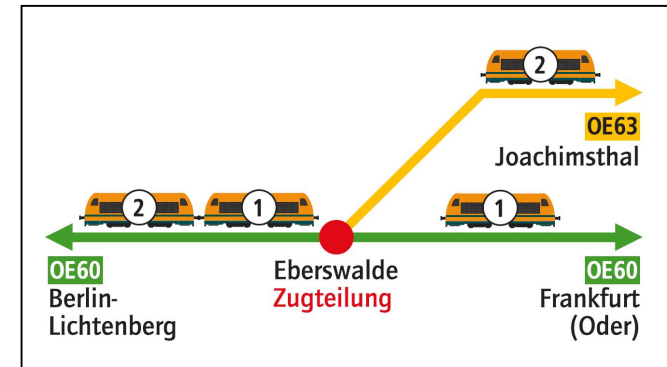

Berlin-Lichtenberg - Joachimsthal Linienwechsel OE60 - OE63 ohne Umsteigen

Bei folgenden Zügen besteht eine Direktverbindung ohne Umsteigen zwischen Berlin-Lichtenberg und Joachimsthal.

Zur Weiterfahrt auf der OE60 Richtung Wriezen / Frankfurt (Oder) bitte in den ersten Triebwagen einsteigen.

Zugnummer OE60		79299	79301	79303	79307	79311	79315	79317	79319	79321	79323	79325	79327
Verkehrstage		Mo-Fr	Mo-Fr	Sa-So	Sa-So	Sa-So	Mo-So	Mo-Fr	Mo-So	Mo-Fr	Mo-So	Mo-Fr	Mo-Fr
Berlin-Lichtenberg	ab	05:44	06:44	07:44	09:44	11:44	13:44	14:44	15:44	16:44	17:44	18:44	19:44
Eberswalde	an	06:22	07:22	08:22	10:22	12:22	14:22	15:22	16:22	17:22	18:22	19:22	20:22
Zugnummer OE63		79336	79338	79238	79240	79344	79348	79350	79352	79354	79356	79358	79360
Eberswalde	ab	06:27	07:32	08:32	10:32	12:32	14:32	15:32	16:32	17:32	18:32	19:32	20:32
Joachimsthal	an	06:47	07:52	08:52	10:52	12:52	14:52	15:52	16:52	17:52	18:52	19:52	20:52

Gegenrichtung (Joachimsthal – Berlin-Lichtenberg)

Zugnummer OE63		79333	79335	79337	79341	79343	79345	79347	79349	79351	79355	79359
Verkehrstage		Mo-Fr	Mo-Fr	Mo-Fr	Sa-So	Sa-So	Mo-Fr	Mo-So	Mo-Fr	Mo-So	Sa-So	Sa-So
Joachimsthal	ab	04:59	05:59	06:50	09:59	11:59	12:59	14:00	14:59	15:59	17:59	19:59
Eberswalde	an	05:19	06:19	07:10	10:19	12:19	13:19	14:19	15:19	16:19	18:19	20:19
Zugnummer OE60		79292	79294	79296	79302	79306	79308	79310	79312	79314	79318	79322
Eberswalde	ab	05:32	06:32	07:32	10:32	12:32	13:32	14:32	15:32	16:32	18:32	20:32
Berlin-Lichtenberg	an	06:10	07:10	08:10	11:10	13:10	14:10	15:10	16:10	17:10	19:10	21:10