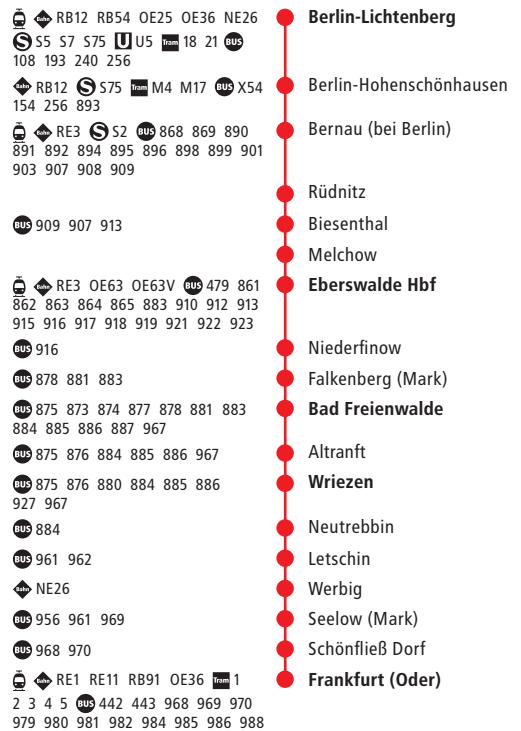

6	d	d	d	d	d	d	d	d	d	d	d	d	d	d	d	d	d	d	d	d	d
.	6.44	7.44	8.44	9.44	10.44	11.44	12.44	13.44	14.44	15.44	16.44	17.44	18.44	19.44	20.44	21.44	22.44	.	.	.	.
.	6.52	7.52	8.52	9.52	10.52	11.52	12.52	13.52	14.52	15.52	16.52	17.52	18.52	19.52	20.52	21.52	22.52	.	.	.	.
.	7.05	8.05	9.05	10.05	11.05	12.05	13.05	14.05	15.05	16.05	17.05	18.05	19.05	20.05	21.05	22.05	23.05	.	.	.	.
.	7.09	8.09	9.09	10.09	11.09	12.09	13.09	14.09	15.09	16.09	17.09	18.09	19.09	20.09	21.09	22.09	23.09	.	.	.	.
.	7.13	8.13	9.13	10.13	11.13	12.13	13.13	14.13	15.13	16.13	17.13	18.13	19.13	20.13	21.13	22.13	23.13	.	.	.	.
.	7.15	8.15	9.15	10.15	11.15	12.15	13.15	14.15	15.15	16.15	17.15	18.15	19.15	20.15	21.15	22.15	23.15	.	.	.	.
.	7.22	8.22	9.22	10.22	11.22	12.22	13.22	14.22	15.22	16.22	17.22	18.22	19.22	20.22	21.22	22.22	23.22	.	.	.	.
5.30	7.30	9.30	11.30	13.30	15.30	17.30	19.30	21.30	23.30	.	.	.	.	.	.	.	.	.	.	.	.
5.41	7.41	9.41	11.41	13.41	15.41	17.41	19.41	21.41	23.41	.	.	.	.	.	.	.	.	.	.	.	.
5.46	7.46	9.46	11.46	13.46	15.46	17.46	19.46	21.46	23.46	.	.	.	.	.	.	.	.	.	.	.	.
5.52	7.52	9.52	11.52	13.52	15.52	17.52	19.52	21.52	23.52	.	.	.	.	.	.	.	.	.	.	.	.
6.01	8.01	10.01	12.01	14.01	16.01	18.01	20.01	22.01	24.01	.	.	.	.	.	.	.	.	.	.	.	.
6.07	8.07	10.07	12.07	14.07	16.07	18.07	20.07	22.07	24.07	.	.	.	.	.	.	.	.	.	.	.	.
6.14	8.14	10.14	12.14	14.14	16.14	18.14	20.14	22.14	24.14	.	.	.	.	.	.	.	.	.	.	.	.
▶ 6.15	8.15	10.15	12.15	14.15	16.15	18.15	20.15	22.15	24.15	.	.	.	.	.	.	.	.	.	.	.	.
.	6.32	8.32	10.32	12.32	14.32	16.32	18.32	20.32	22.32	.	.	.	.	.	.	.	.	.	.	.	.
.	6.42	8.42	10.42	12.42	14.42	16.42	18.42	20.42	22.42	.	.	.	.	.	.	.	.	.	.	.	.
.	6.52	8.52	10.52	12.52	14.52	16.52	18.52	20.52	22.52	.	.	.	.	.	.	.	.	.	.	.	.
.	6.55	8.55	10.55	12.55	14.55	16.55	18.55	20.55	22.55	.	.	.	.	.	.	.	.	.	.	.	.
.	l	l	11.04	13.04	15.04	17.04	19.04	21.04	23.04	.	.	.	.	.	.	.	.	.	.	.	.
.	7.16	9.16	11.16	13.16	15.16	17.16	19.16	21.16	23.16	.	.	.	.	.	.	.	.	.	.	.	.

Fahrausweise sind ohne Aufpreis im Zug erhältlich; alle Züge 2. Klasse

- barrierefreie Fahrt
- a) Züge halten in Schönfließ Dorf nur vom 17. März – 3. Juni
- d direkte Zugverbindung zwischen Berlin und Joachimsthal (OE63), ohne Umsteigen in Eberswalde
- f Bitte beachten Sie: Zug wird in Eberswalde Hbf getrennt, vorderer Zugteil in Richtung Wriezen, hinterer Zugteil in Richtung Joachimsthal (OE63)
- g Bitte beachten Sie: Zug wird in Eberswalde Hbf getrennt, vorderer Zugteil in Richtung Joachimsthal (OE63), hinterer Zugteil in Richtung Wriezen.
- v Dieser Zug wird in Eberswalde zur Weiterfahrt nach Berlin mit einem anderen Zug zusammengeführt. Zu Ihrer Sicherheit bleiben die Türen für diesen Vorgang geschlossen.
- 6 Samstag
  Bitte beachten Sie, am 26. Dezember, 6., 9. April, 1., 17., 28. Mai, 3. Oktober verkehren die Züge wie sonntags.

Willkommen unterwegs!