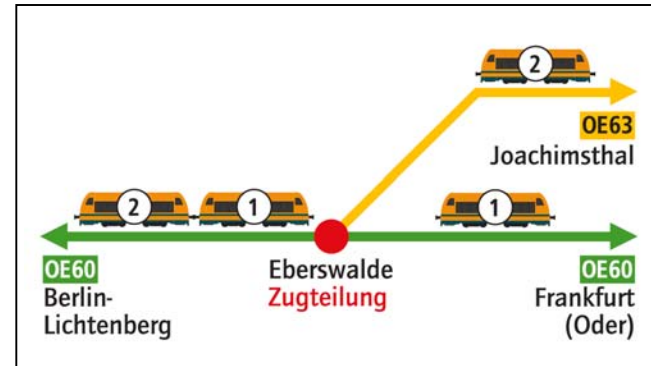

## Berlin-Lichtenberg - Joachimsthal Linienwechsel OE60 - OE63 ohne Umsteigen

Bei folgenden Zügen besteht eine Direktverbindung ohne Umsteigen zwischen Berlin-Lichtenberg und Joachimsthal.

**Zur Weiterfahrt auf der OE60 Richtung Wriezen / Frankfurt (Oder) bitte in den ersten Triebwagen einsteigen.**

Zugnummer <b>OE60</b>		80299	80301	80315	80317	80319	80321	80323	80325	80327	80303	80307	80311	80315	80319	80323
<b>Verkehrstage</b>		Mo-Fr	Mo-Fr	Mo-Fr	Mo-Fr	Mo-Fr	Mo-Fr	Mo-Fr	Mo-Fr	Mo-Fr	Sa, So	Sa, So	Sa, So	Sa, So	Sa, So	Sa
Berlin-Lichtenberg	ab	05:42	06:42	13:42	14:42	15:42	16:42	17:42	18:42	19:42	07:42	09:42	11:42	13:42	15:42	17:42
<b>Eberswalde Hbf</b>	<b>an</b>	06:20	07:20	14:20	15:20	16:20	17:20	18:20	19:20	20:20	08:20	10:20	12:20	14:20	16:20	18:20
Zugnummer <b>OE63</b>		80336	80338	80348	80350	80352	80354	80356	80358	80360	80338	80336	80344	80348	80352	80356
<b>Eberswalde Hbf</b>	<b>ab</b>	06:34	07:32	14:34	15:34	16:34	17:34	18:34	19:34	20:34	08:28	10:34	12:34	14:34	16:34	18:34
Joachimsthal	an	06:56	07:56	14:56	15:56	16:56	17:56	18:56	16:56	20:56	08:50	10:56	12:56	14:56	16:56	18:56

## Gegenrichtung (Joachimsthal – Berlin-Lichtenberg)

Zugnummer <b>OE63</b>		80335	80337	80347	80351	80341	80343	80347	80351	80355	80359
<b>Verkehrstage</b>		Mo-Fr	Mo-Fr	Mo-Fr	Mo-Fr	Sa, So	Sa, So	Sa, So	Sa, So	Sa, So	Sa, So
Joachimsthal	ab	06:02	07:02	14:02	16:02	10:02	12:02	14:02	16:02	18:02	20:02
<b>Eberswalde Hbf</b>	<b>an</b>	06:24	07:24	14:24	16:24	10:24	12:24	14:24	16:24	18:24	20:24
Zugnummer <b>OE60</b>		80294	80296	80310	80314	80302	80306	80310	80314	80318	80322
<b>Eberswalde Hbf</b>	<b>ab</b>	06:35	07:35	14:35	16:35	10:35	12:35	14:35	16:35	18:35	20:35
Berlin-Lichtenberg	an	07:12	08:12	15:12	17:12	11:12	13:12	15:12	17:12	19:12	21:12